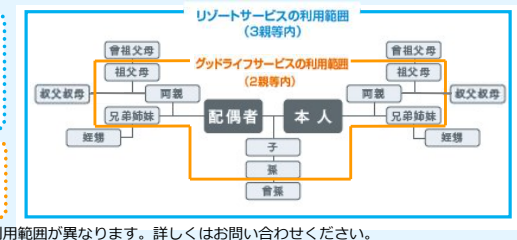

リゾート 休前日も一泊 5,000円以下 多数ご用意	スポーツ・アウトドア 一回あたり 500円〜など	エンターテインメント 最大 83%OFFなど	たべる 最大 50%OFFなど
育児・介護 最大 50,000円補助など	くらし ショッピング最大 75%OFFなど	まなぶ 資格取得で お祝い制度など	緊急時の相談窓口 各種 無料相談など

※サービスメニューの一例です

①ふくりの情報発信ツール

会員専用サイト

メールマガジンの登録はこちらから！チケット先行販売や割引、物品販売などお得な情報をお届けします。

おすすめカテゴリから見たいカテゴリを選択

最新サービス・期間限定の特別サービスをご紹介します

デジタル会報誌

全エリアの会報誌が読める！アプリ経由ならログインしたまま閲覧できます。

気になるサービスを見つけたら、会員専用サイトにダイレクトリンク

全国版 + 地域版

会員専用サイトトップページ下の【会報誌】アイコンをクリック

LINE公式アカウント

友だち追加していただくや旅行、グルメ、レジャー、ショッピングなどおすすめ情報を配信します。

2次元コードまたは「@reloclub」を検索し「追加」をタップ

ふくりの優待サーチ

福利厚生倶楽部会員さま向けの公式ブラウザ拡張機能です。日々のGoogle、Yahoo!の検索で、キーワードにマッチした優待サービスが見つかります。

会員専用サイトより「ふくりの優待サーチ」を検索

②ご利用できる方

リゾートサービス 会員ご本人・配偶者から
国内外の宿泊施設、ビジネスホテルの宿泊や
パッケージツアーなどの余暇支援メニュー
▶ **3親等内** までの方

※利用範囲内の方が同行する場合に限り、ご友人の方でも会員料金でご利用いただけます。

グッドライフサービス 会員ご本人・配偶者から
ショッピング、グルメ、育児、
レジャー施設などの生活支援メニュー
▶ **2親等内** までの方

※会員ご本人と同条件でご利用いただけます。※一部のサービスは利用範囲が異なります。詳しくはお問い合わせください。