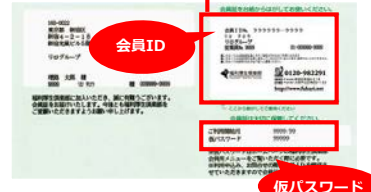

#### 会員IDと仮パスワードでログイン

RELO CLUB

会員ID

パスワード

会員IDは、ハイフンなしの半角数字10桁で入力してください。

ログインする

←会員証(表)  
台紙からはがしてご利用ください

▼会員証(裏)